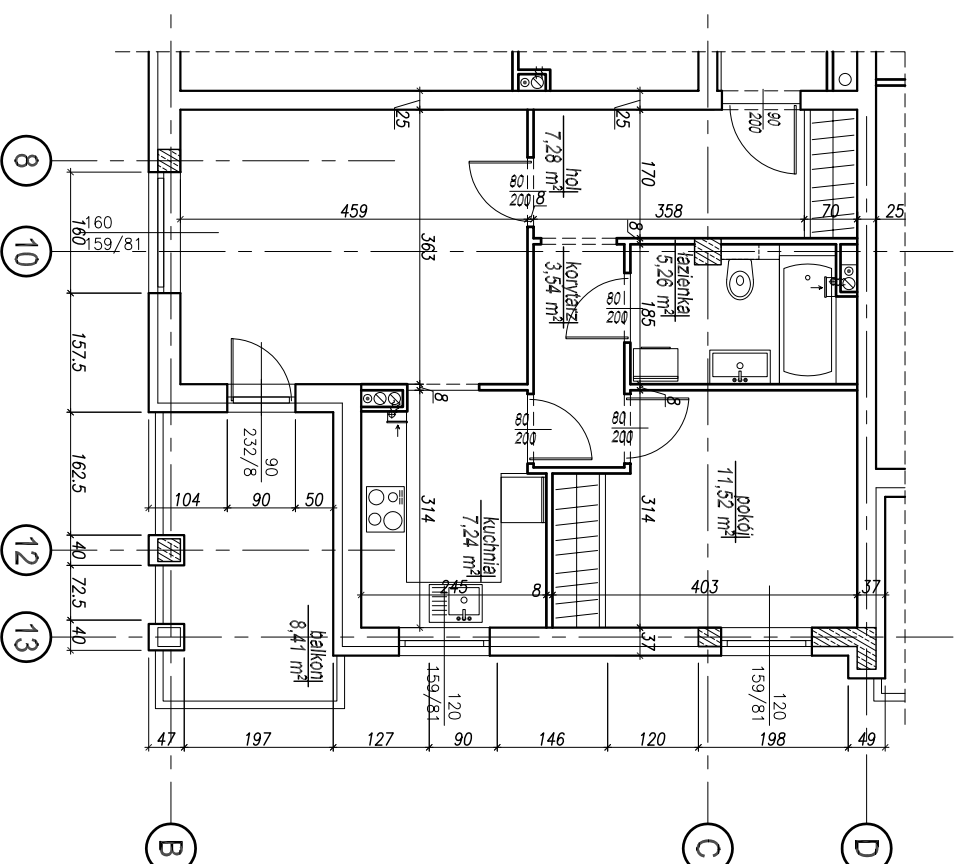

STYRSKA - BUDYNEK WIELORODZINNY

catalog mieszkań 1:100

MIESZKANIE NR. 7.12.17.

piętro: I, II, III

typ mieszkania: 2 P+K

powierzchnia użytkowa: 52,53 m²

powierzchnia balkonu: 8,41 m²

WIELORODZINNY BUDYNEK MIESZKALNY
Warszawa, ul. Szyrska 13

skala: 1:100

KATALOG MIESZKAŃ