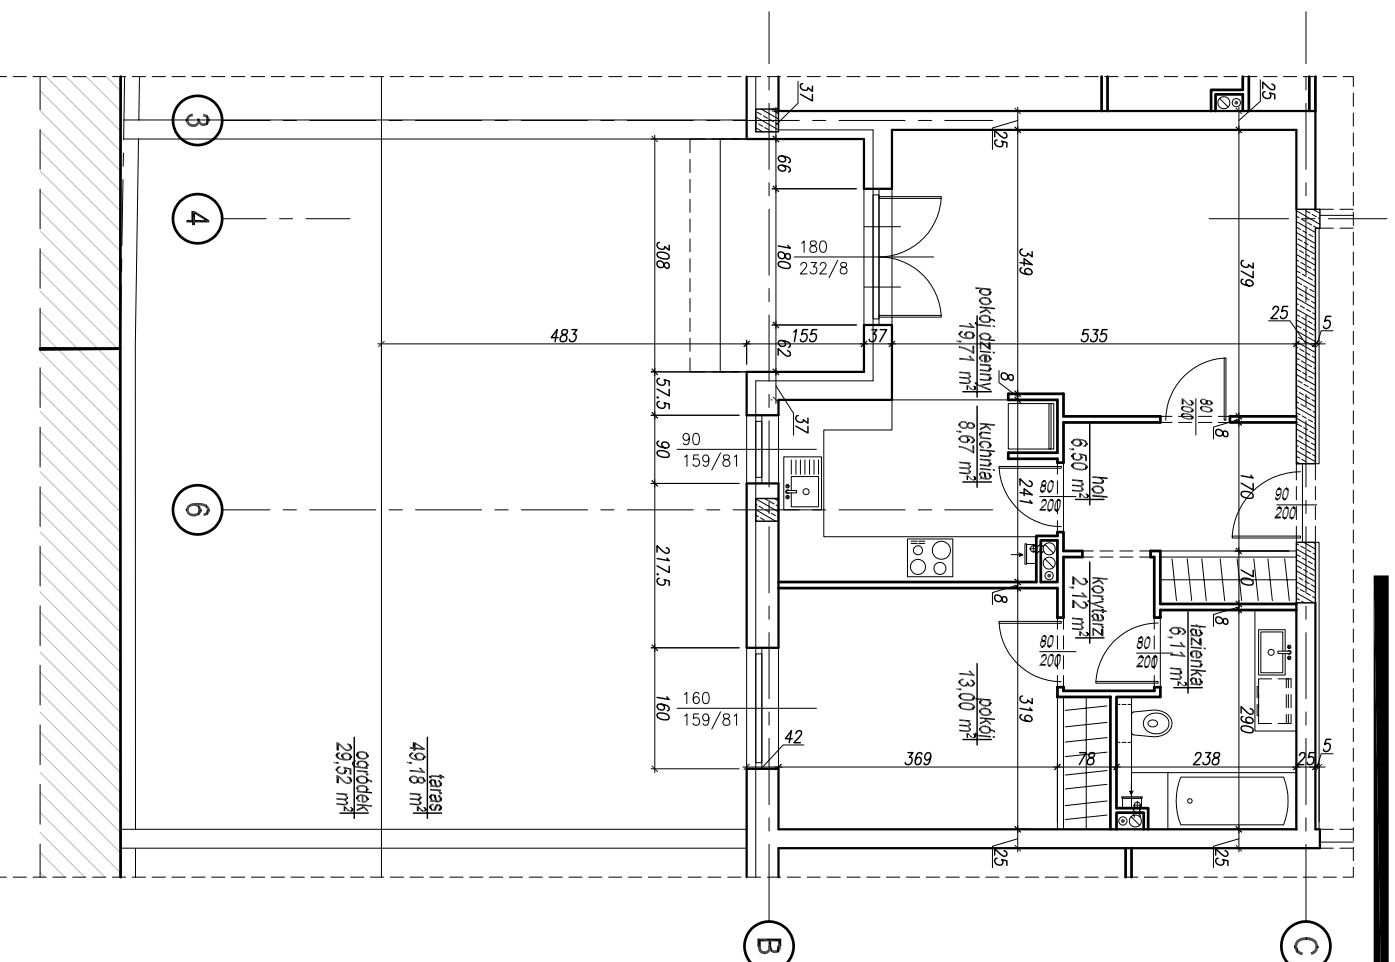

STYRSKA - BUDYNEK WIELORODZINNY

katalog mieszkań 1:100

MIESZKANIE NR. 3.

piętro: PARTER
typ mieszkania: 2 P+K
powierzchnia użytkowa: 57,10 m²
powierzchnia tarasu: 49,8 m²
powierzchnia ogródka: 29,52 m²

WIELORODZINNY BUDYNEK MIESZKALNY
Warszawa, ul. Styrská 13

skala: 1:100

KATALOG MIESZKAŃ

Studio
Artur Morawski